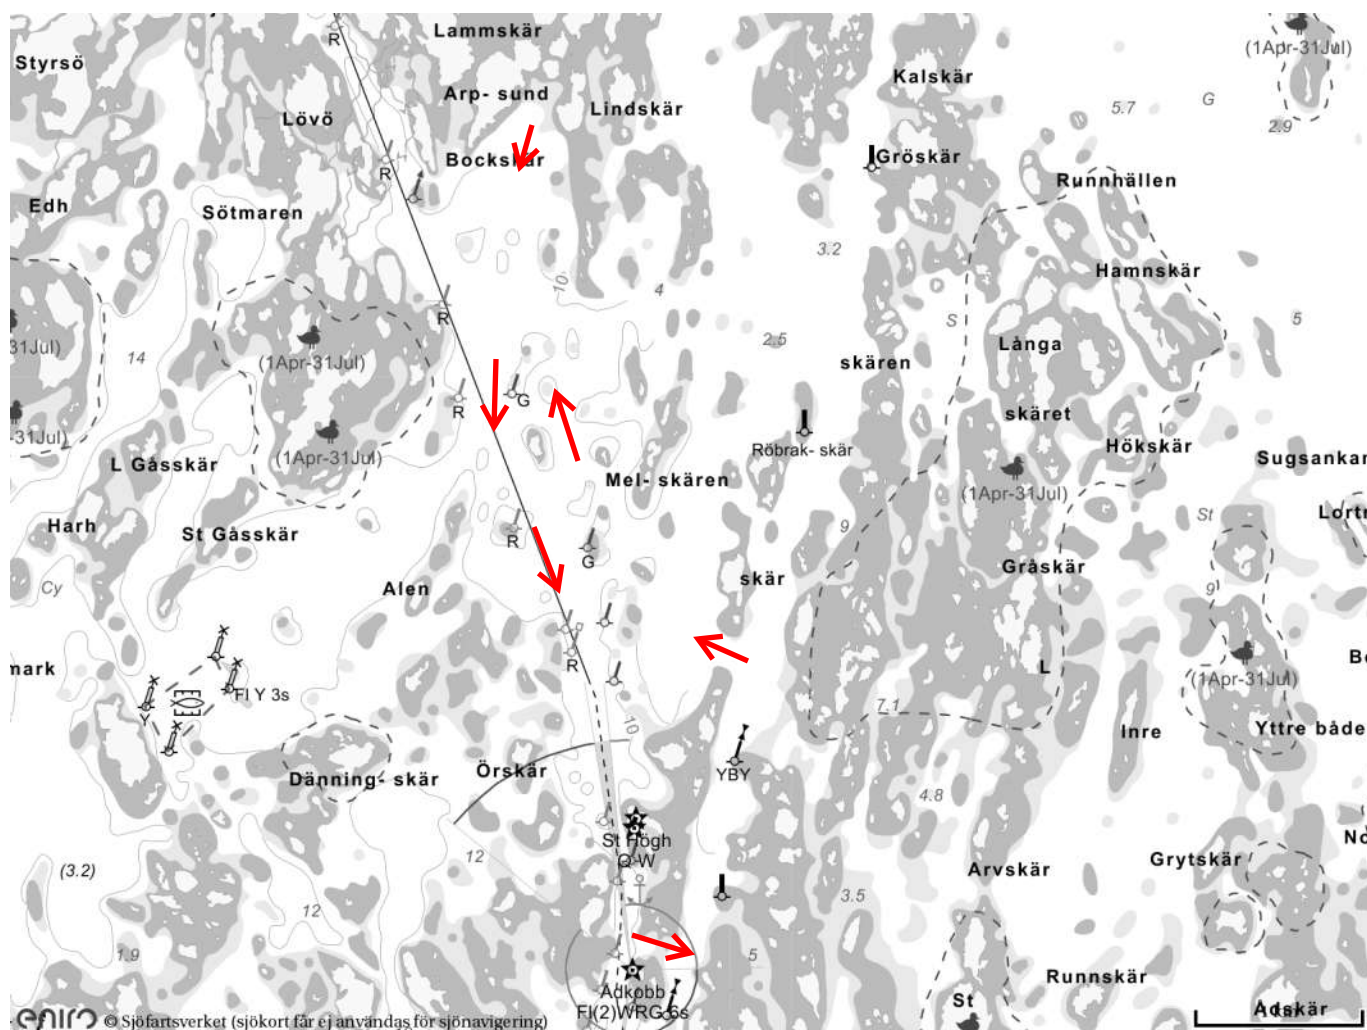

Klubb segeltävling 15/6 19 Segelföreskrifter

Kappsegling 2019 Sommarfest

Gemensamstart utanför Lindskär, start sker med 5min signal med horn och startsignal med horn och nedräkning på VHF kanal 72.

Resultat beräknas på SRS tabell båt eller eget mätbrev. omräkning sker efter alla gått i mål.

Protester ska lämnas in max 10 min efter egen målgång.

Ska flygande segel föras ska detta anmälas vid start.

Tid beräknas efter GPS tid (tex plotter)

Bansträckning

Väst grön prick Norr Röda kuggen, väster om Röda Kuggen

Öster ut mellan Högholmshällarna och Fyren Ådkobb

Väster ut mellan Krokskär och Buskskär. Därefter fritt till målet utanför Lindskär.

OBS alla ombord bär flytväst OBS

Livboj ska finnas ombord

Lycka till från Styrelsen